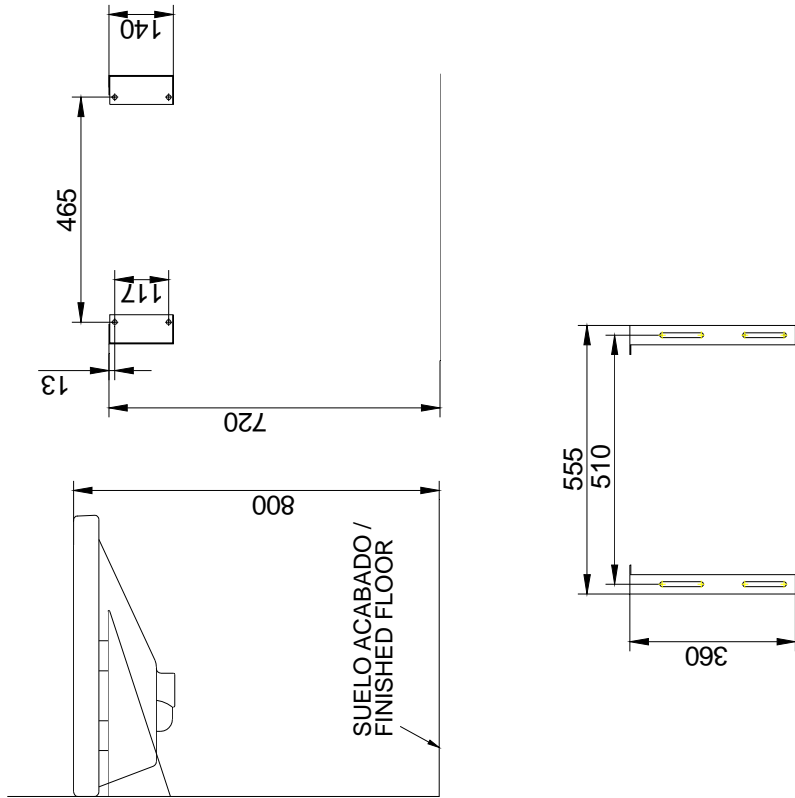

Ergonomic wash basin

- Ergonomic wash basin with two brackets for the wall.

TECHNICAL DATA

- Made of white porcelain.
- Dimensions: 216 high x 665 width x 570 depth (mm).

SUGGESTED TEXT FOR PRESCRIPTION

NOFER or similar, floor setteled toilet pan for children, floor outlet.
Dimensions: 216 high x 665 width x 570 depth (mm).

NOFER S.L.
Avenida de la fama, 118
08940 · Cornellà de Llobregat (Barcelona)
Tel +34 934 742 423 · Fax +34 934 743 548
export@nofer.com · www.nofer.com

TECHNICAL DRAWING

DIMENSIONS IN mm

NOFER S.L.
 Avenida de la fama, 118
 08940 - Cornellà de Llobregat (Barcelona)
 Tel +34 934 742 423 - Fax +34 934 743 548
 export@nofer.com - www.nofer.com