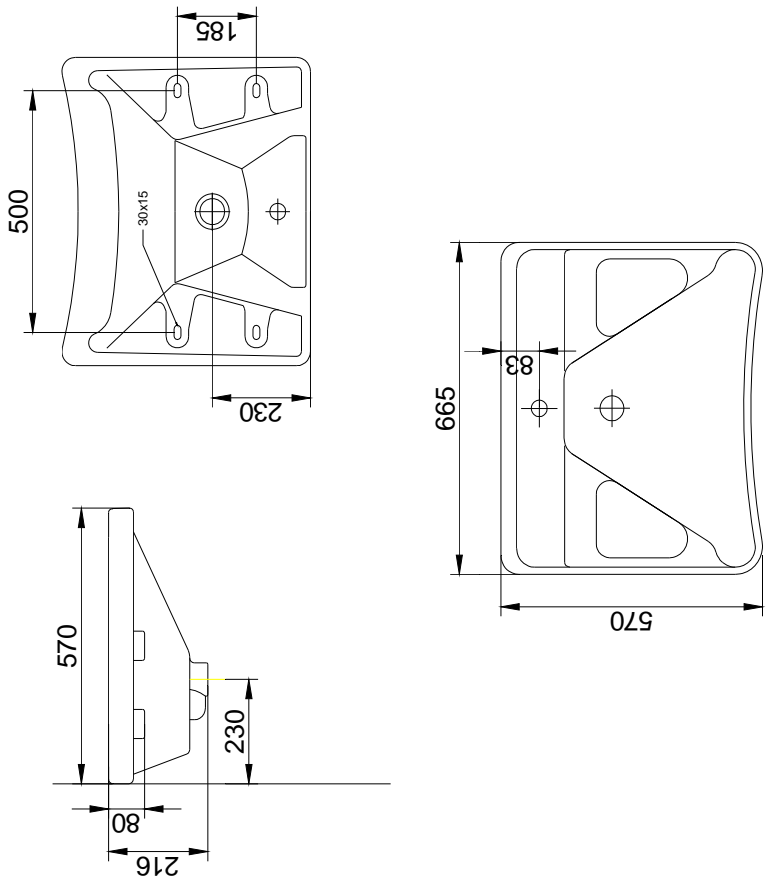

Ergonomic wash basin

- Ergonomic wash basin with two brackets for the wall.

TECHNICAL DATA

- Made of white porcelain.
- Dimensions: 216 high x 665 width x 570 depth (mm).

SUGGESTED TEXT FOR PRESCRIPTION

NOFER or similar, floor setteled toilet pan for children, floor outlet.
Dimensions: 216 high x 665 width x 570 depth (mm).

NOFER S.L.
Avenida de la fama, 118
08940 · Cornellà de Llobregat (Barcelona)
Tel +34 934 742 423 · Fax +34 934 743 548
export@nofer.com · www.nofer.com

TECHNICAL DRAWING

DIMENSIONS IN mm

NOFER S.L.
 Avenida de la fama, 118
 08940 - Cornellà de Llobregat (Barcelona)
 Tel +34 934 742 423 - Fax +34 934 743 548
 export@nofer.com - www.nofer.com